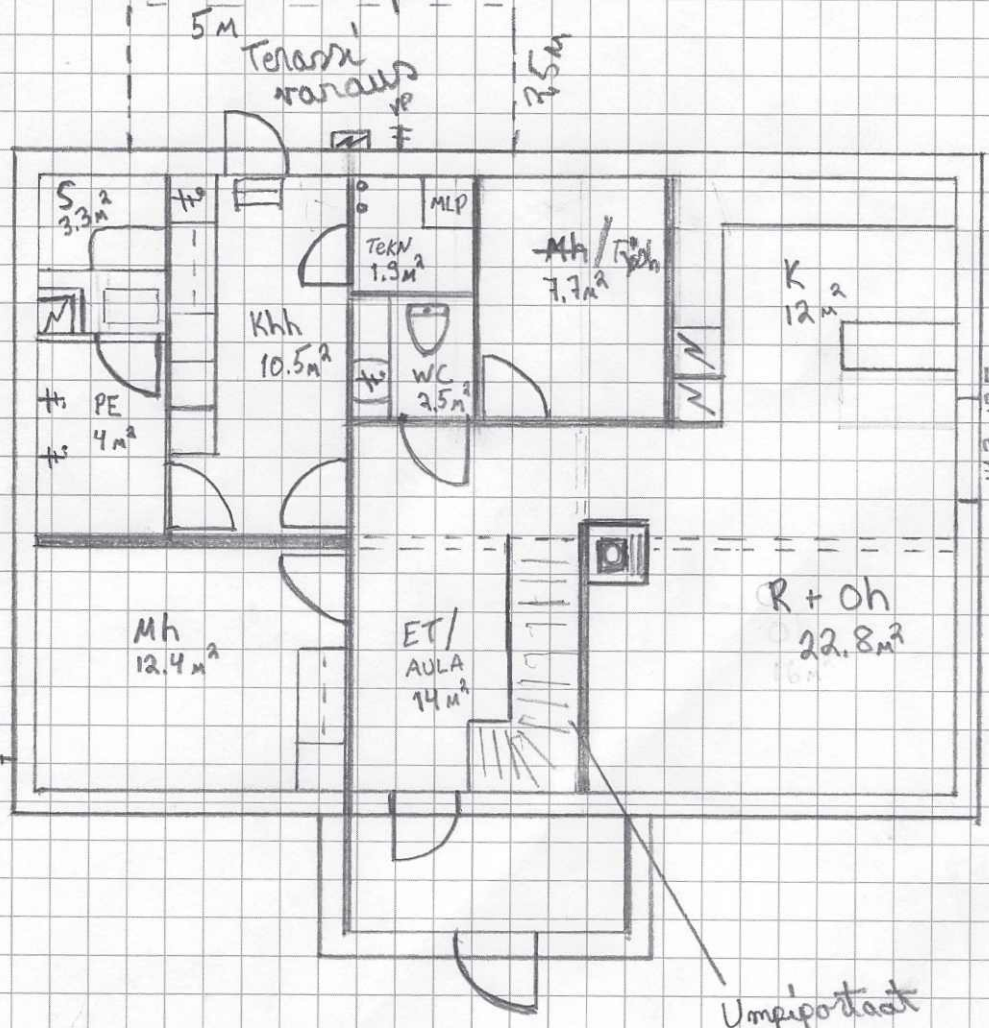

LUONNOS 1:100 | LINDSTRÖM

14.3 x 13.5

Umpuportaat