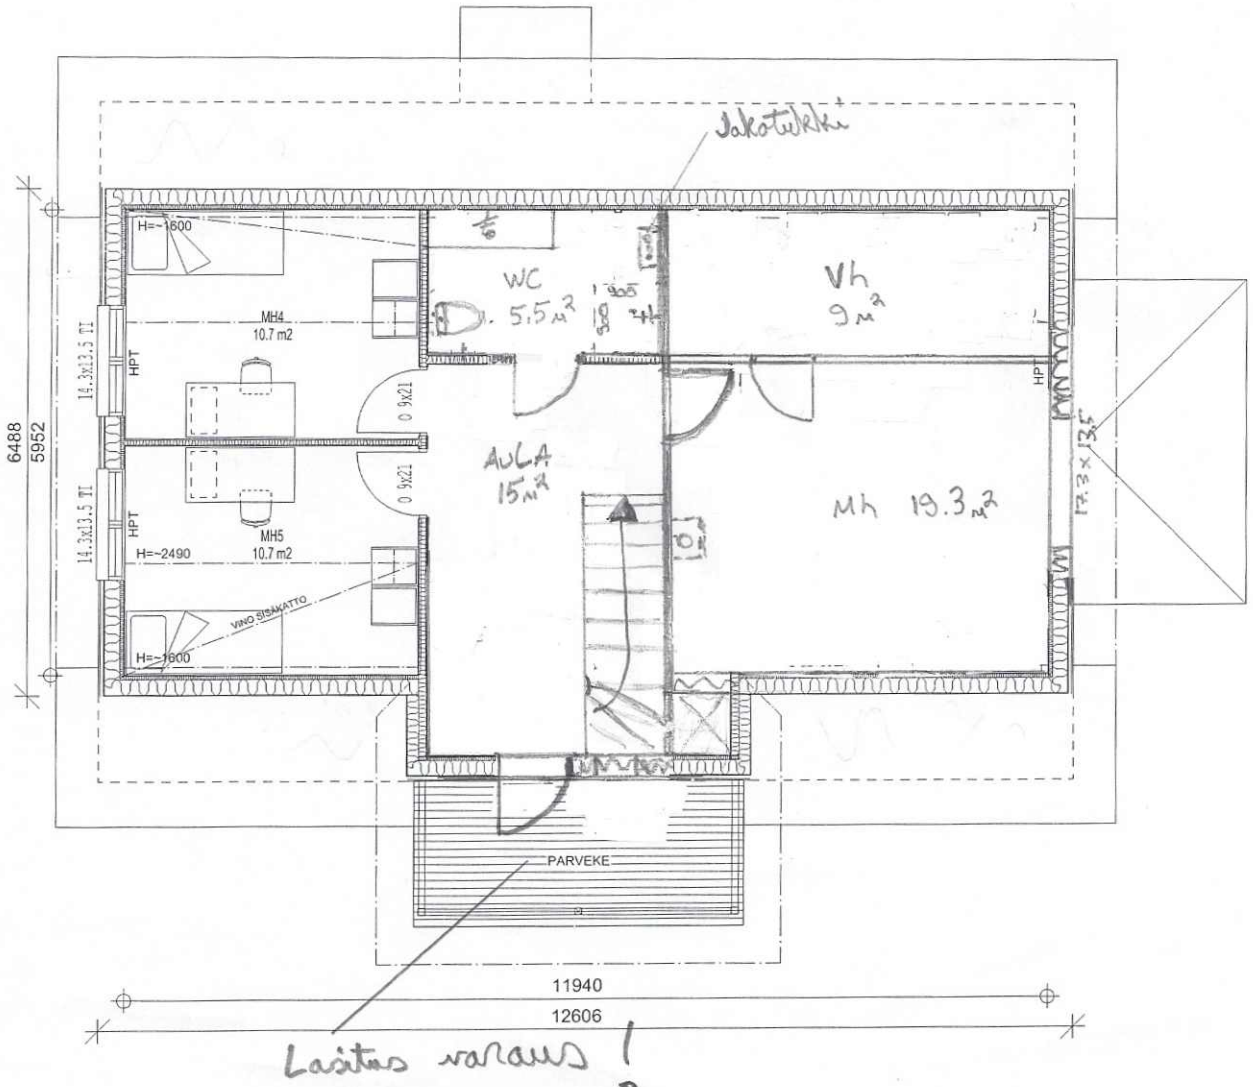

LUONNOS 1:100 | LINDSTRÖM

14.3 x 13.5

Umpuportaat

Oma koti muuttovalmis

Karhuojantie 2, 90460 OULUNSALO; puh. 020 7463 940

LUONNOS, POHJA 2 KRS.

1:100

10.01.2012

PIIRUSTUSTEN HYVÄKSIKÄYTTÖ ILMAN POHJOLAN DESIGN-TALO OY:N LUPAA ON TEKIJÄNOIKEUSLAIN NOJALLA KIELLETTY

m. 7,5 m

PALOSUJATUT

1 KUNNAT

1200mm

OLITALA 8 m²

PALOSUJATUT

400

1500mm

250mm

PALOSUJATUT

11 x 5

1 KUNNAT

1 KUNNAT

OLITALA 25 m²

500mm

16
653 m²
Ruissalo
1912

3-9903-9

Tuomaantie

6

3-9903-9

6698700

1

Aialuikka
5.5 m
Keskitteli
talousrakennuksen
kaanna!