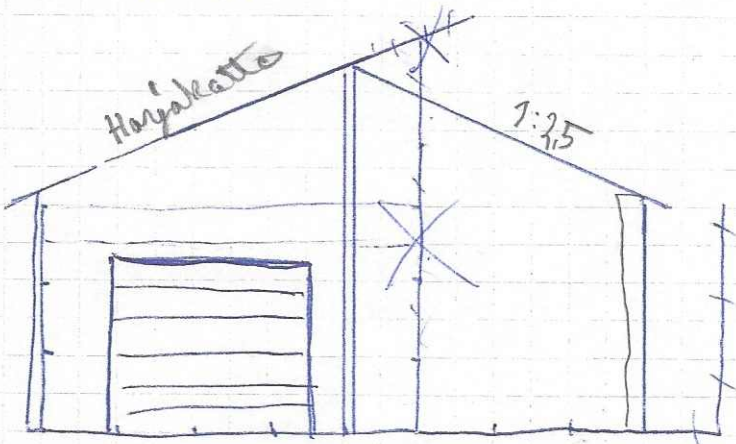

m. 7,5 m

PALOSUJATUT

1 KUNNAT

1200mm

OLITALA 8 m²

PALOSUJATUT

400

1500mm

250mm

PALOSUJATUT

11 x 5

1 KUNNAT

1 KUNNAT

OLITALA 25 m²

500mm

LATTIENNO OULYNEROTUS

8

SISI MIN ← 350 →

Hangakatto

1:25